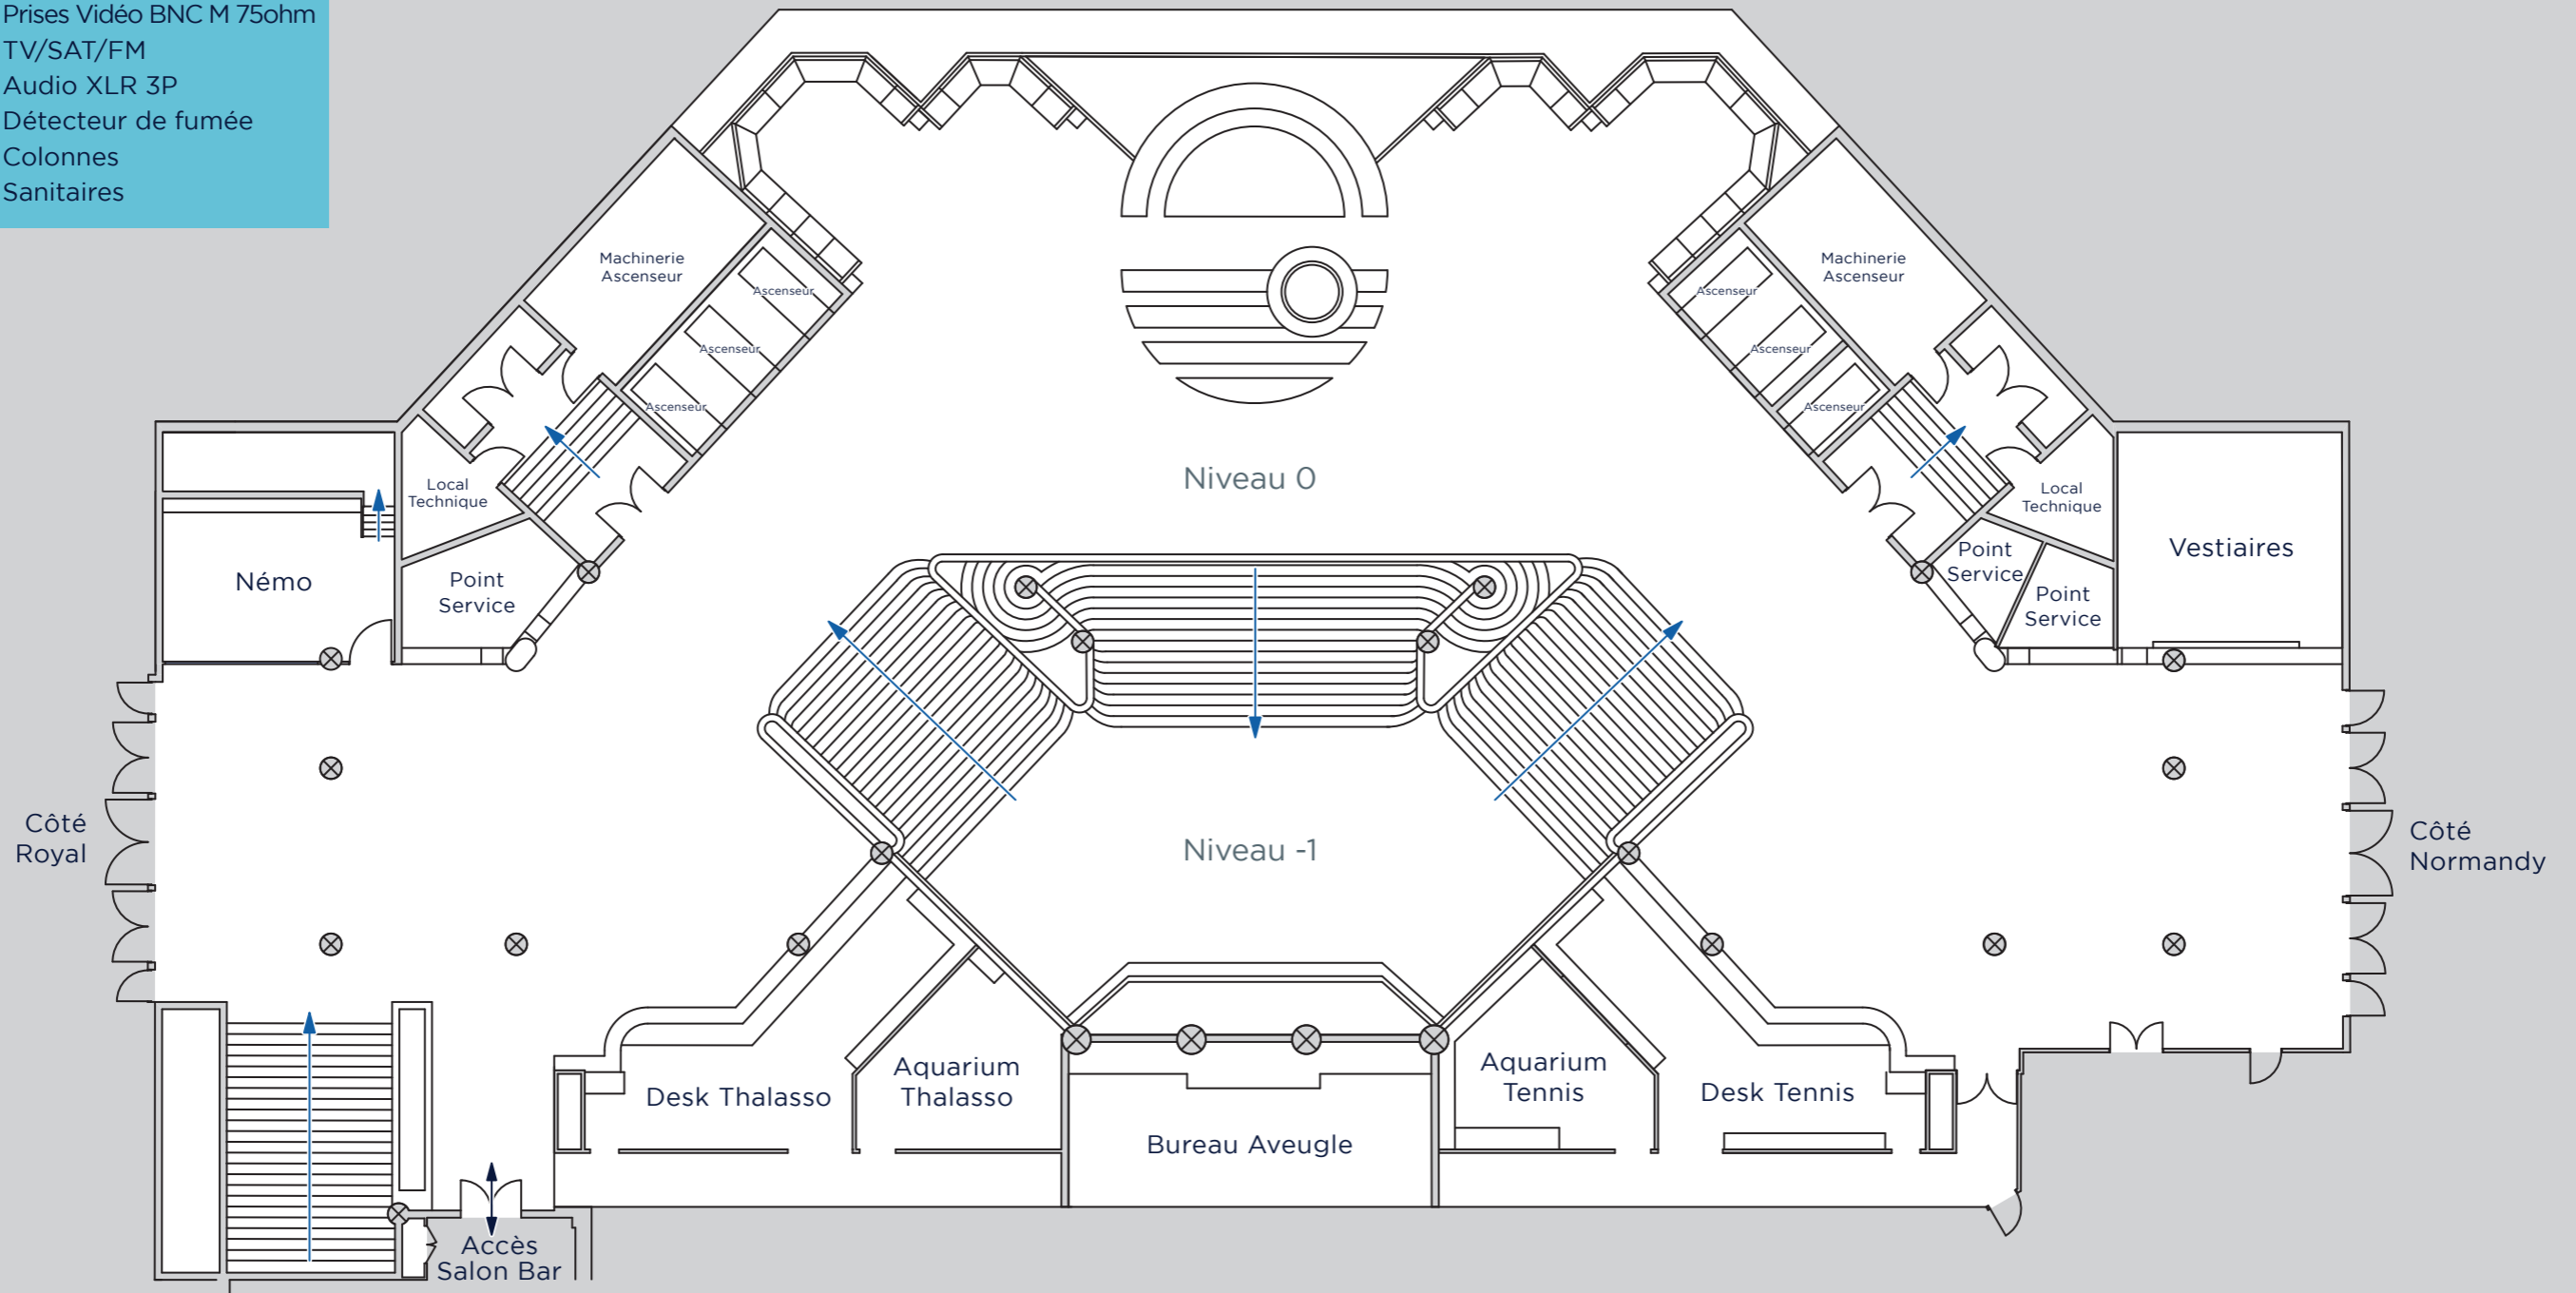

Halls d'Accueil et Verrière

Niveau : 0
Echelle : 1/200

- ⊕ Prises de courant
- R Prises RJ45
- I Prises Informatiques
- Vidéo Prises Vidéo BNC M 75ohm
- TV TV/SAT/FM
- Audio Audio XLR 3P
- Détecteur de fumée
- ⊗ Colonne
- ♿ Sanitaires

Hall Accueil : 760 m²

⊗ Colonne